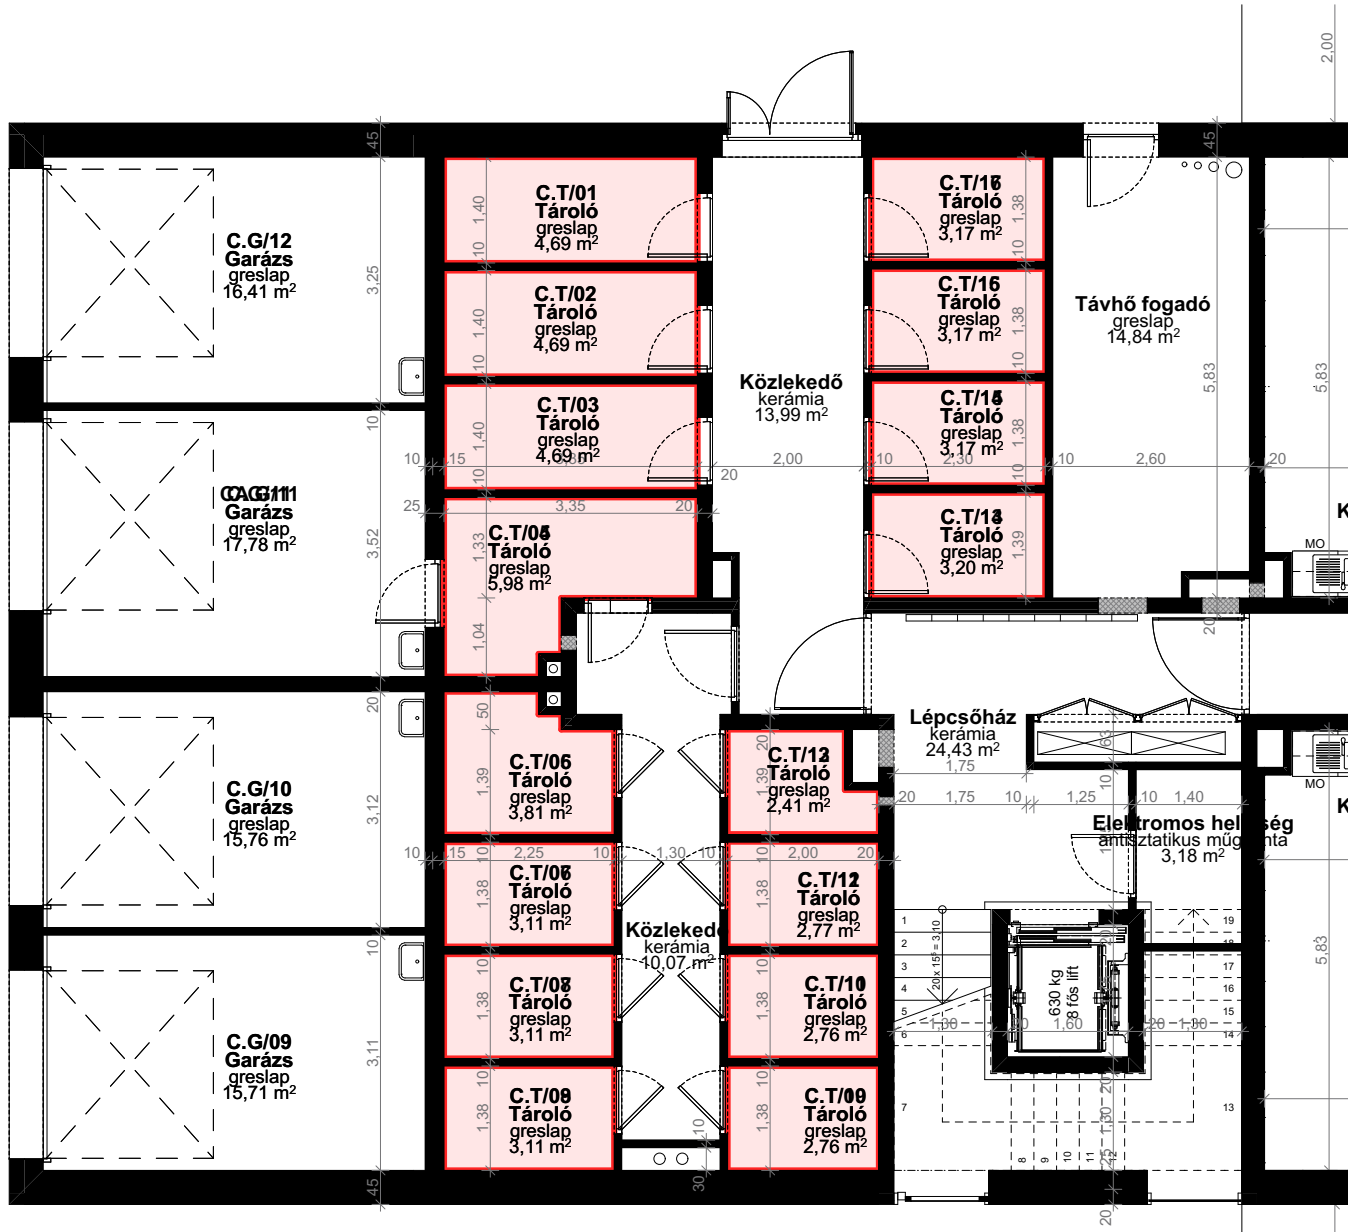

"C" épület tárolók

Földszint (tárolók)

1:100

"C" épület tárolók		
Helyiség szám	tipusa	Terület
C.T/01	Tároló	4,69
C.T/02	Tároló	4,69
C.T/03	Tároló	4,69
C.T/04*	Tároló	5,98
C.T/05	Tároló	3,81
C.T/06	Tároló	3,11
C.T/07	Tároló	3,11
C.T/08	Tároló	3,11
C.T/09	Tároló	2,76
C.T/10	Tároló	2,76
C.T/11	Tároló	2,77
C.T/12	Tároló	2,41
C.T/13	Tároló	3,20
C.T/14	Tároló	3,17
C.T/15	Tároló	3,17
C.T/16	Tároló	3,17
16		56,60 m²

* C.T/04 tároló a mellette lévő (C.G/11) garázzsal együtt értékesíthető!