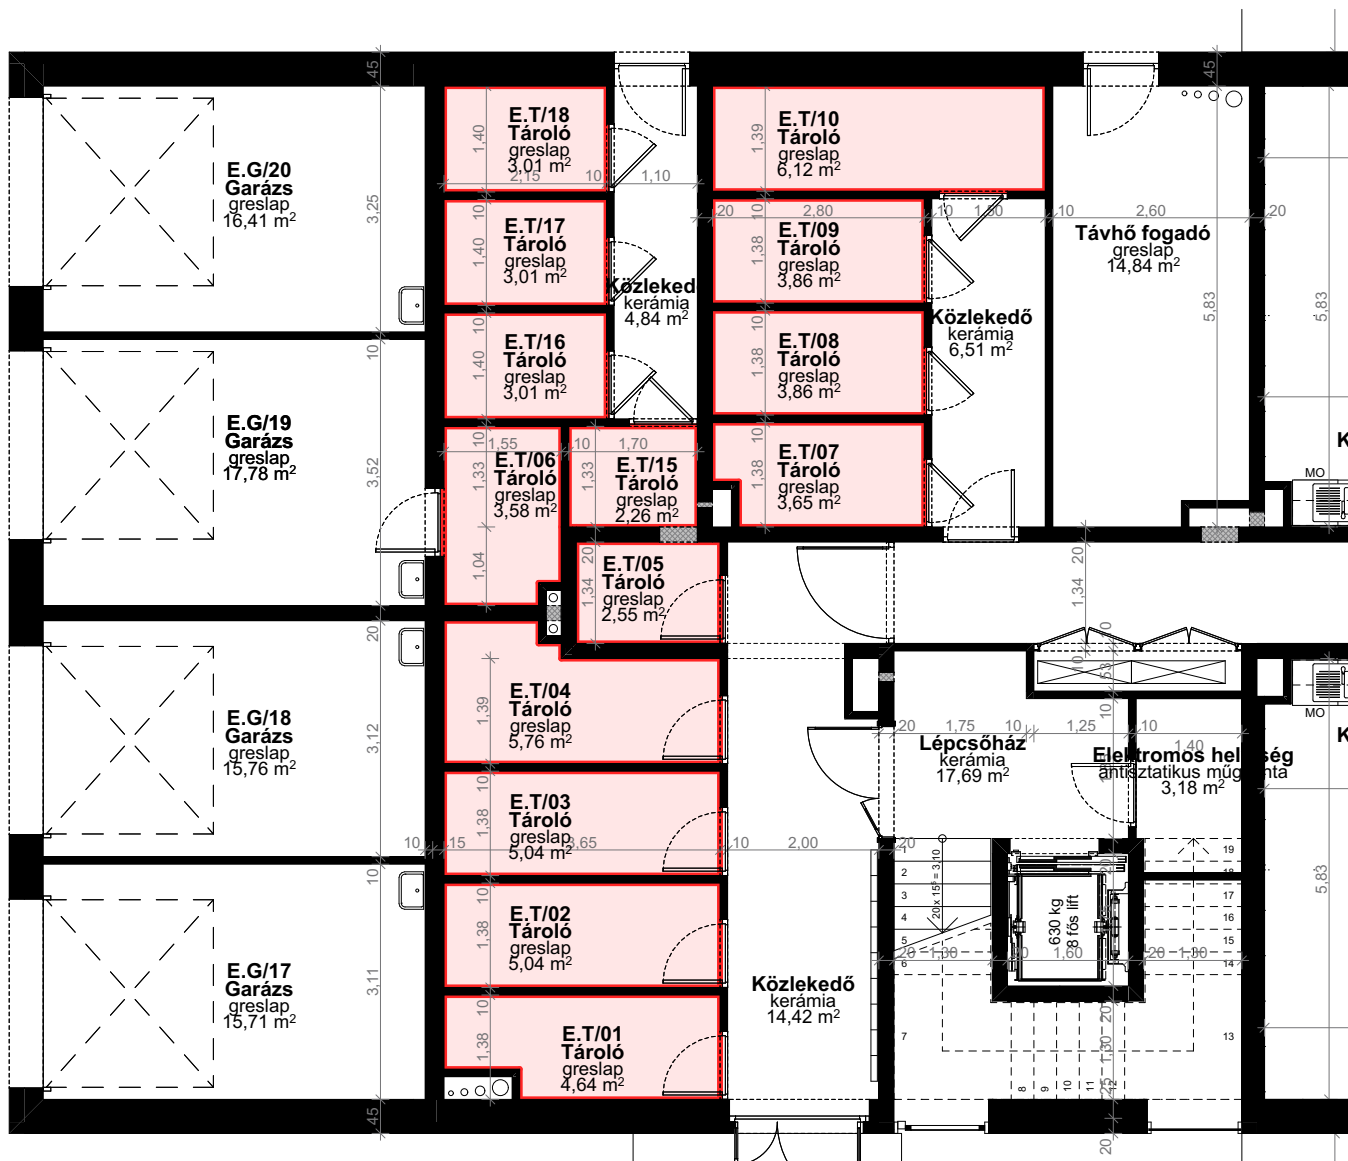

"E" épület tárolók

Földszint (tárolók)

1:100

"E" épület tárolók		
Helyiség szám	tipusa	Terület
E.T/01	Tároló	4,64
E.T/02	Tároló	5,04
E.T/03	Tároló	5,04
E.T/04	Tároló	5,76
E.T/05	Tároló	2,55
E.T/06*	Tároló	3,58
E.T/07	Tároló	3,65
E.T/08	Tároló	3,86
E.T/09	Tároló	3,86
E.T/10	Tároló	3,89
E.T/11	Tároló	3,89
E.T/12	Tároló	3,86
E.T/13	Tároló	3,86
E.T/14	Tároló	3,55
E.T/15	Tároló	2,26
E.T/16	Tároló	3,01
E.T/17	Tároló	3,01
E.T/18	Tároló	3,01
	18	68,32 m²

* E.T/06 tároló a mellette lévő (E.G/19) garázzsal együtt értékesíthető!